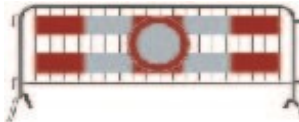

Omschrijving

Foto

240L container

30km

Afzethek (dranghek met c01 bord en horizontaal rood-wit geblokt)

Doodlopende weg

Doorgaand verkeer afgesloten

Doorgaand verkeer gestremd

Doorgaand verkeer linksaf afgesloten

Doorgaand verkeer rechtdoor afgesloten

Doorgaand verkeer rechtsaf afgesloten

Dranghek

Dranghek

Eenrichting gesloten

Fietsen uitsluitend in rekken

Grondanker voor verkeerspaal

Grondboor

Let op! situatie gewijzigd

P taxi

Parkeerberbod

Parkeren

Parkeren invalide

Pijl links (wit bord zwarte pijl)

Pijl rechts