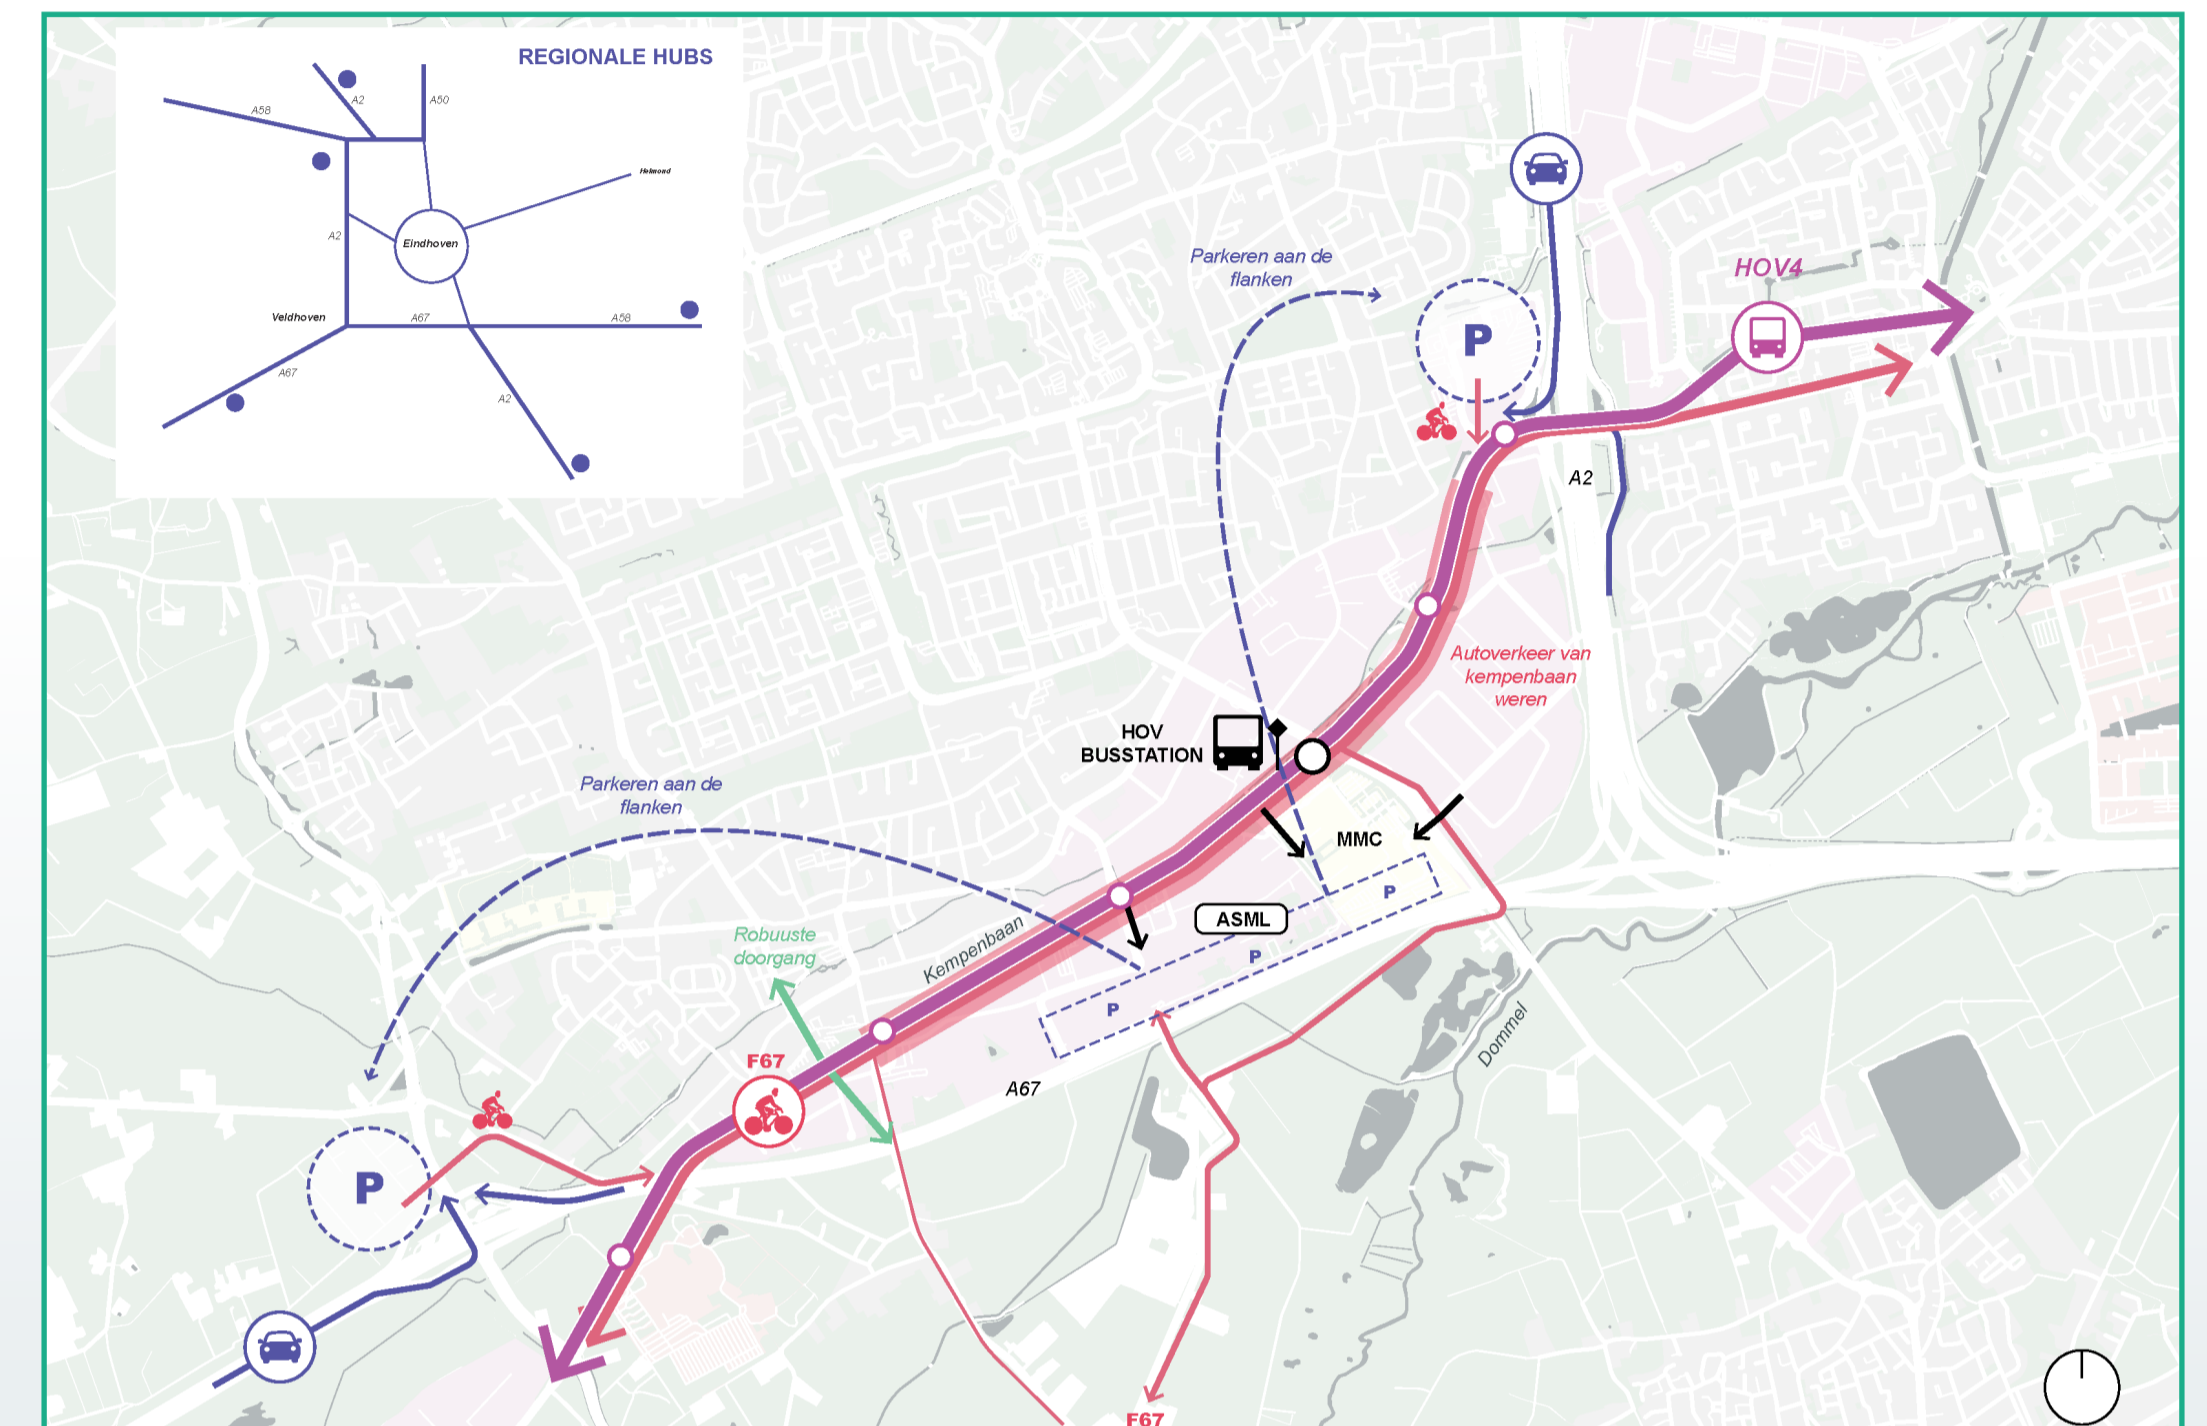

Planning HOV4 - Veldhoven

Mijlpalen

Schetsontwerp	februari
Verkeersstudie	maart
Voorlopig ontwerp	augustus
Definitief ontwerp	november
Terinzagelegging ontwerp omgevingsplan	december

April	Mei	Juni	Juli	Augustus	September	Oktober	November	December
-------	-----	------	------	----------	-----------	---------	----------	----------

Milieuonderzoeken en effectstudies

Beoordeling effectstudies

Voorlopig ontwerp

Herijken en definitief vaststellen onderzoeken

Opstellen ontwerp omgevingsplan

Nieuw Informatie & participatie moment

Beoordeling gemeente

Definitief ontwerp omgevingsplan

Aanleveren College B&W

Terinzagelegging ontwerp omgevingsplan

Wettelijk vooroverleg partners